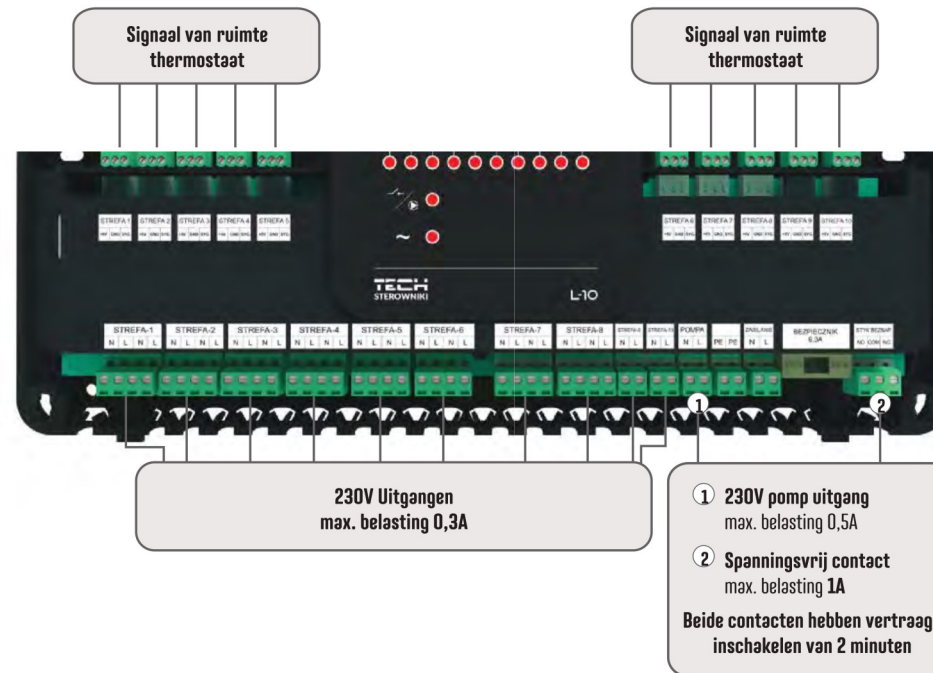

Functies:

Mogelijkheid tot bedienen van maximaal 22 thermo elektrische aandrijvingen via 10 uitgangen:

- * 8 zones ondersteunen 2 uitgangen (indien er meerdere aandrijvingen nodig zijn, max. uitgangbelasting is 0,3A)
- * 2 zones ondersteunen 1 uitgang (indien er meerdere aandrijvingen nodig zijn, max. uitgangbelasting is 0,3A)
- Mogelijkheid tot aansluiten van **1 speciaal ontwikkelde thermostaat** (EU-R-10b, EU-R-10s) **voor elke zone of 1 tweestanden** thermostaat (EU-294v1) voor elke zone
- Een 230V uitgang voor een pomp
- Spanningsvrij contact (voor inschakelen van bijvoorbeeld verwarmingsapparaat)
- 2 minuten vertraging voor pomp- en spanningsvrij contact

AANSLUITSCHEMA

SYSTEEM

ELEMENTEN:

 Bedraad speciaal ontwikkelde thermostaat (EU-R-10s, EU-R-10b, EU-R-10z)

 Bedraad tweestanden thermostaat (EU-294v1, EU-292v3, EU-295v3)

 Thermo elektrische actor STT-230/2 or STT-230/2 S

VOORBEELD FUNCTIES

EU-L-10

BEDRADE SYSTEEM UITBREIDINGEN EU-L-10

EU-R-10b

BEDRADE RUIMTE THERMOSTAAT

- Ruimte temperatuurregeling
- LCD scherm, zonder achtergrondverlichting
- **Artikelnummer:**
WIT - 100310
ZWART - 100320

Communicatie	Bedraad	
Afmetingen [mm] / kleur	80 x 80 x 20	Wit en zwart

EU-R-10s

BEDRADE RUIMTE THERMOSTAAT

- Regelen ruimte temperatuur
- Dag/nacht mode
- Regelen van vloertemperatuur (als vloertemperatuur sensor is aangesloten)
- Tijdelijke scherm verlichting
- **Artikelnummer:** 100210