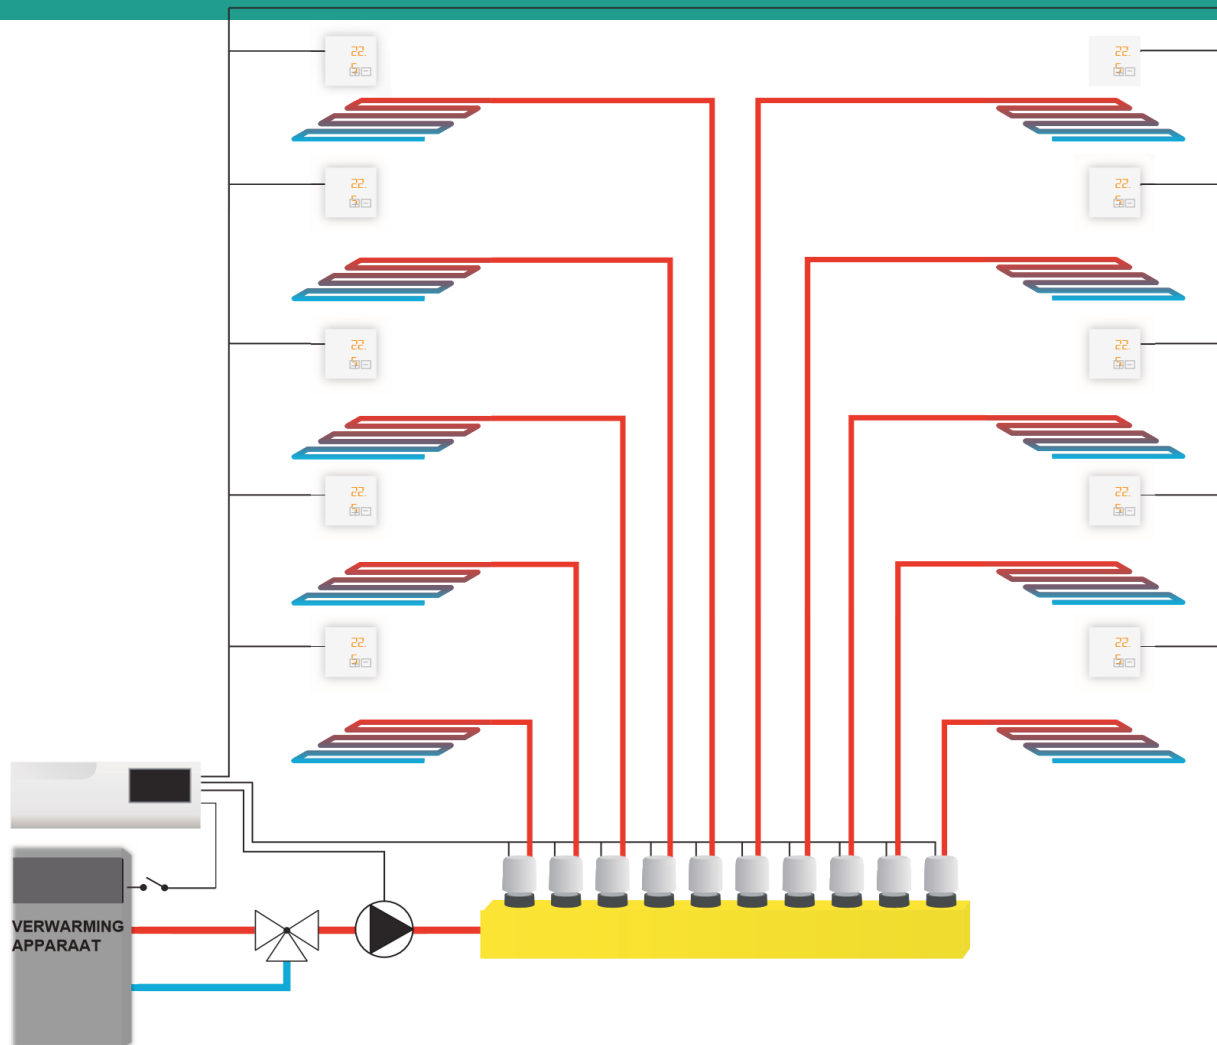

Functies:

Mogelijkheid tot bedienen van maximaal 22 thermo elektrische aandrijvingen via 10 uitgangen:

- * 8 zones ondersteunen 2 uitgangen (indien er meerdere aandrijvingen nodig zijn, max. uitgangbelasting is 0,3A)
- * 2 zones ondersteunen 1 uitgang (indien er meerdere aandrijvingen nodig zijn, max. uitgangbelasting is 0,3A)
- Mogelijkheid tot aansluiten van **1 speciaal ontwikkelde thermostaat** (EU-R-10b, EU-R-10s) **voor elke zone of 1 tweestanden** thermostaat (EU-294v1) voor elke zone
- Een 230V uitgang voor een pomp
- Spanningsvrij contact (voor inschakelen van bijvoorbeeld verwarmingsapparaat)
- 2 minuten vertraging voor pomp- en spanningsvrij contact

Artikelnummer: 123000

10 VERWARMING ZONES

RUIMTE THERMOSTATEN GEVOED VAN-
UIT DE REGELAAR

Voeding / communicatie	230V 50Hz	Bedraad
Afmetingen [mm] / spanningsvrij contact	343 x 125 x 55	*/1 A
Uitgangbelasting 1-10/ uitgangbelasting pomp	0,3 A	0,5 A

AANSLUITSCHEMA

SYSTEEM

ELEMENTEN:

 Bedraad speciaal ontwikkelde thermostaat (EU-R-10s, EU-R-10b, EU-R-10z)

 Bedraad tweestanden thermostaat (EU-294v1, EU-292v3, EU-295v3)

 Thermo elektrische actor STT-230/2 or STT-230/2 S

VOORBEELD FUNCTIES

EU-L-10

BEDRADE SYSTEEM UITBREIDINGEN EU-L-10

EU-R-10b

BEDRADE RUIMTE THERMOSTAAT

- Ruimte temperatuurregeling
- LCD scherm, zonder achtergrondverlichting
- **Artikelnummer:**
WIT - 100310
ZWART - 100320