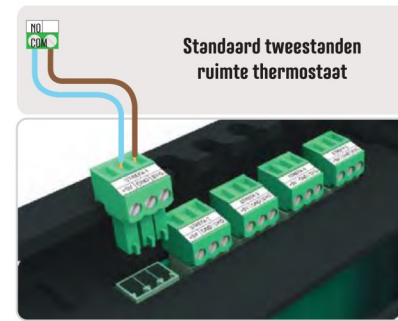

Functies:

Mogelijkheid tot bedienen van maximaal 22 thermo elektrische aandrijvingen via 10 uitgangen:

- * 8 zones ondersteunen 2 uitgangen (indien er meerdere aandrijvingen nodig zijn, max. uitgangbelasting is 0,3A)
- * 2 zones ondersteunen 1 uitgang (indien er meerdere aandrijvingen nodig zijn, max. uitgangbelasting is 0,3A)
- Mogelijkheid tot aansluiten van **1 speciaal ontwikkelde thermostaat** (EU-R-10b, EU-R-10s) **voor elke zone of 1 tweestanden** thermostaat (EU-294v1) voor elke zone
- Een 230V uitgang voor een pomp
- Spanningsvrij contact (voor inschakelen van bijvoorbeeld verwarmingsapparaat)
- 2 minuten vertraging voor pomp- en spanningsvrij contact

Artikelnummer: 123000

10 VERWARMING ZONES

RUIMTE THERMOSTATEN GEVOED VAN-
UIT DE REGELAAR

Voeding / communicatie	230V 50Hz	Bedraad
Afmetingen [mm] / spanningsvrij contact	343 x 125 x 55	*/1 A
Uitgangbelasting 1-10/ uitgangbelasting pomp	0,3 A	0,5 A

AANSLUITSCHEMA

SYSTEEM

ELEMENTEN:

 Bedraad speciaal ontwikkelde thermostaat (EU-R-10s, EU-R-10b, EU-R-10z)

 Bedraad tweestanden thermostaat (EU-294v1, EU-292v3, EU-295v3)

 Thermo elektrische actor STT-230/2 or STT-230/2 S

VOORBEELD FUNCTIES

EU-L-10

BEDRADE SYSTEEM UITBREIDINGEN EU-L-10

EU-R-10b

BEDRADE RUIMTE THERMOSTAAT

- Ruimte temperatuurregeling
- LCD scherm, zonder achtergrondverlichting
- **Artikelnummer:**
WIT - 100310
ZWART - 100320